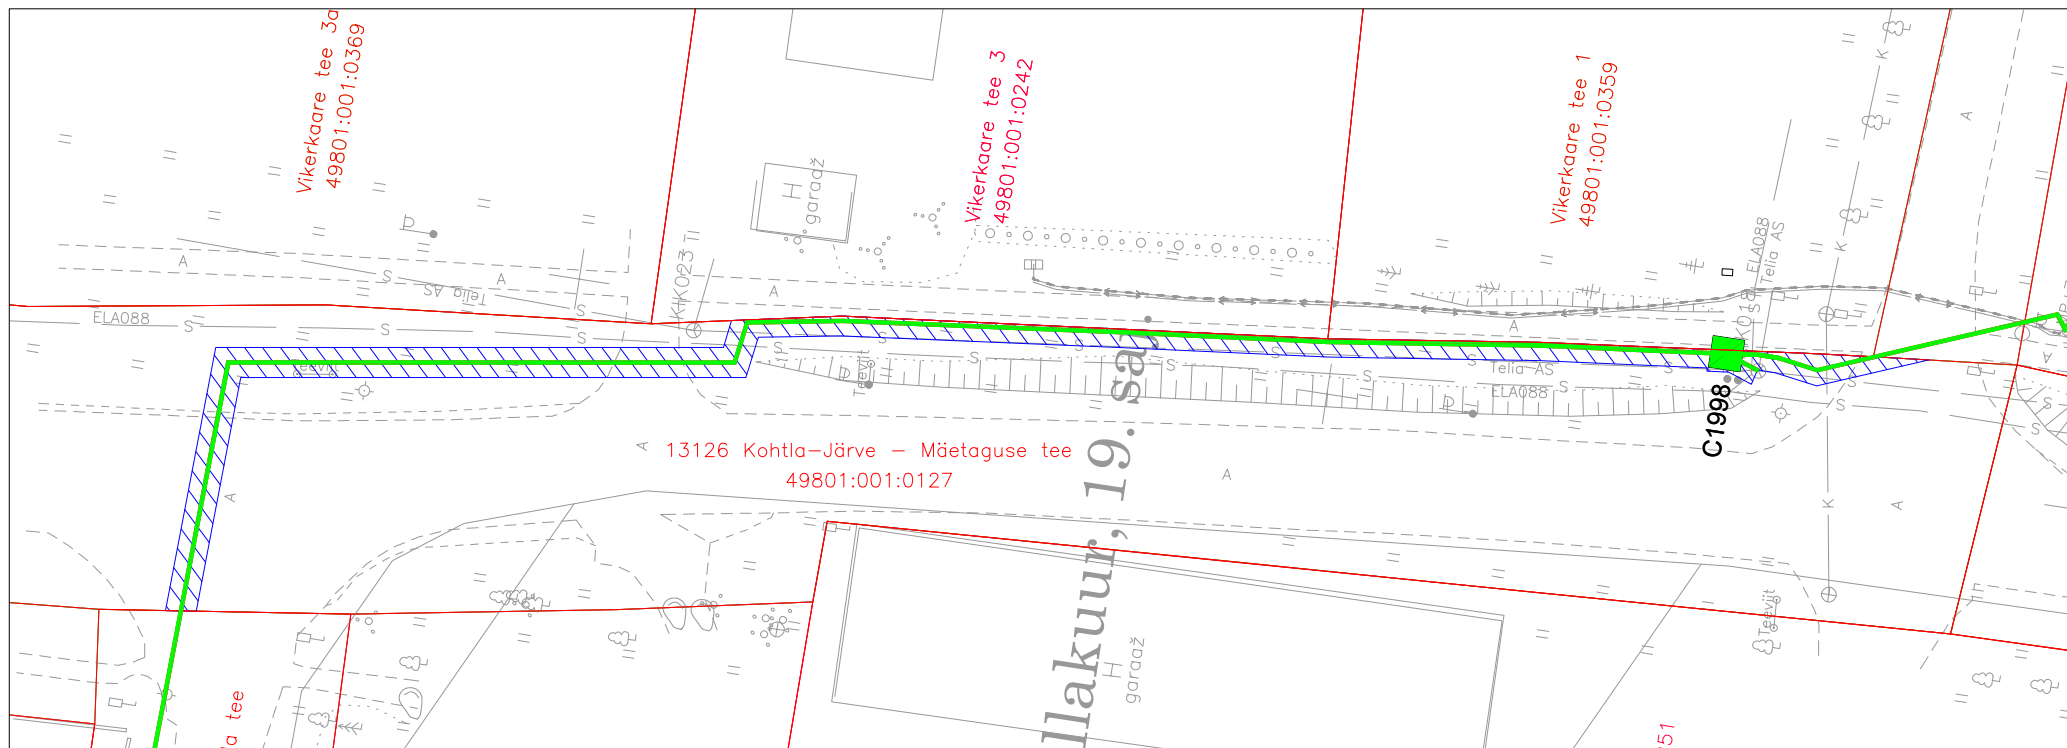

Isikliku kasutusõiguse seadmise plaan

Passiivse elektroonilise side juurdepääsuvõrgu rajamine Kiikla küla, Alutaguse vald, Ida-Viru maakond
Töö nr: VT1998

13126 Kohtla-Järve - Mäetaguse tee

Katastritunnus 49801:001:0127

Registriosa nr 8327650

M 1:500 (1 cm = 5 m), A4

TINGMÄRGID:

- Katastriüksuse piir
- Projekteeritud side maakaabelliin
- - - Projekteeritud side õhuliin ol.oleval elektrivõrgu õhuliinil
- - - Projekteeritud kliendi õhuliin
- Projekteeritud kliendi maaliin
- ▨ Kasutusõiguse ala 203 m²
- Projekteeritud side jaotuskapp

Jrk nr	IKÕ ala Pos nr (plaanil)	Kinnistu registriosa number	Katastriüksuse tunnus, nimi ja sihtotstarve	Asukoht riigitee (nr ja nimi) suhtes (lõigu algus ja lõpp km)	Ala pindala m ²
1	Pos 1	8327650	13126 Kohtla-Järve - Mäetaguse tee Katastritunnus 49801:001:0127 Transpordimaa	13126 Kohtla-Järve - Mäetaguse tee kulgemine km-l 13,60-13,71 ristumine km-l 13,60	203m ²